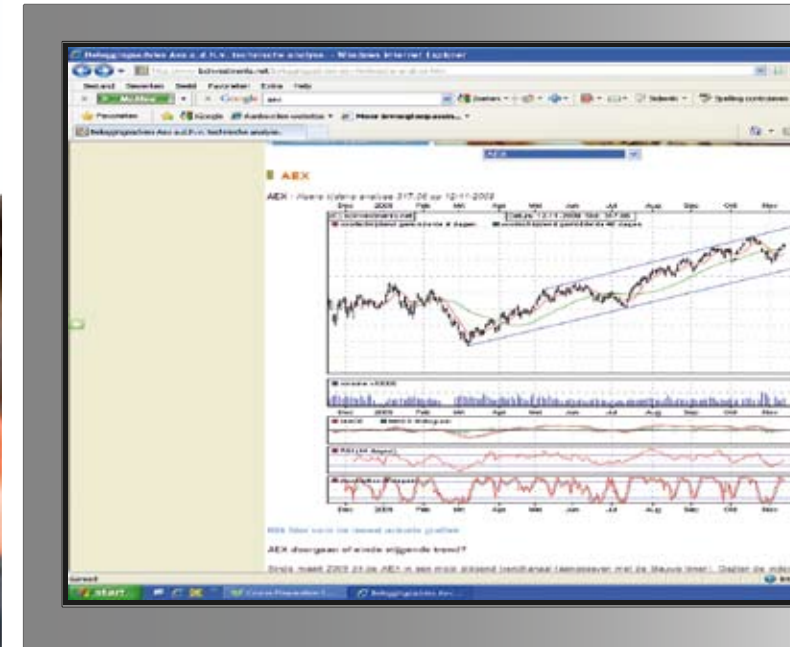

Een alles-in-één oplossing!

Het Focus Touch programma is een serie Full HD LCD monitoren, met ingebouwde Infrarood touch mogelijkheid. Sluit de LCD monitor aan op uw computer of laptop, installeer de infrarood touch driver, kalibreer het scherm en u kunt beginnen!

Wat heeft u **NIET** meer nodig?

- Projectoren en bijbehorende producten, zoals ophangbeugels, lampen, stoffilters.
- Projectieschermen
- Verduistering in uw vergaderzaal.